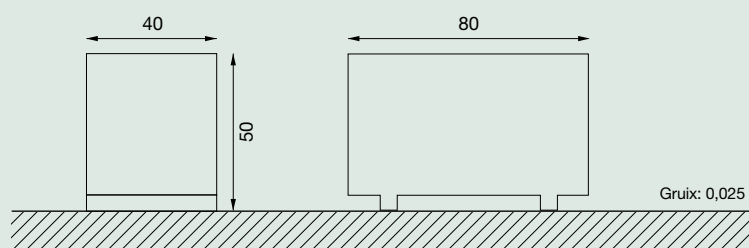

Jardinera Eina

Dissenyada per espais exteriors naturals i urbans

Ref. MJ00901

Descripció del producte

Jardinera rectangular amb peus, tot d'acer corten.

Acabat

Acer corten.

Corten oxidat i amb tractament de parada.

Entrega

Producte muntat.

Informació tècnica

Mides en cm

Instal·lació

En terreny fort
Fer dau 15 x 15.
Formigonar varilla
roscada. Ø 10 x 20.